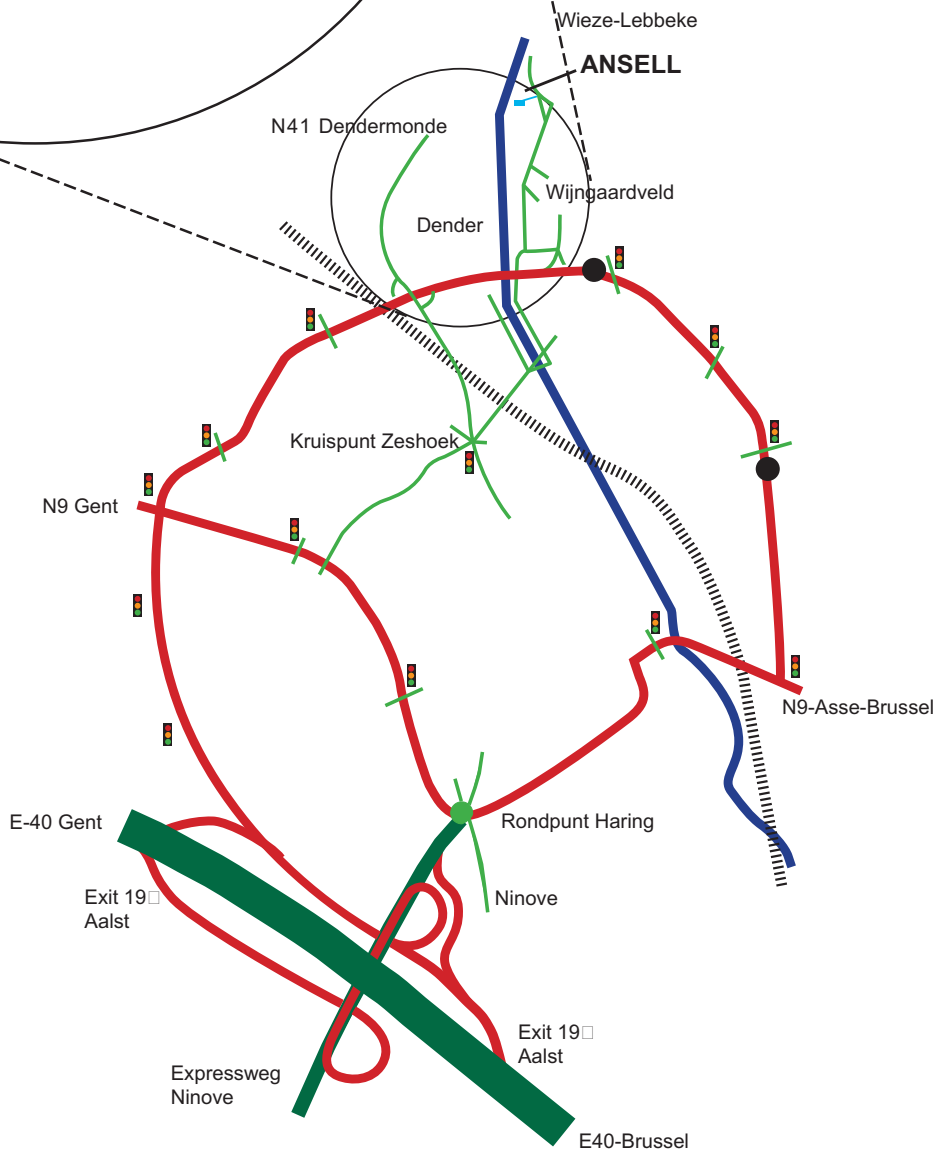

Comment se rendre à notre entrepôt?

Prenez la E40 Bruxelles-Gand
Quittez l'autoroute à la sortie Aalst
("uitrit 19").
Prenez la direction Dendermonde ainsi
que les panneaux "Wijngaardveld".
Passez 5 feux de signalisation.
Franchissez un pont.
Après le pont, prenez à gauche.
Au garage Mitsubishi, tournez encore
à gauche.
Après le carrefour en T, prenez à
droite.
Suivez la route sur +/- 1 km jusqu'à ce
que vous arriviez au panneau
"Universal Express" sur votre gauche.
Le siège Ansell se trouve à l'arrière
du complexe Universal Express.