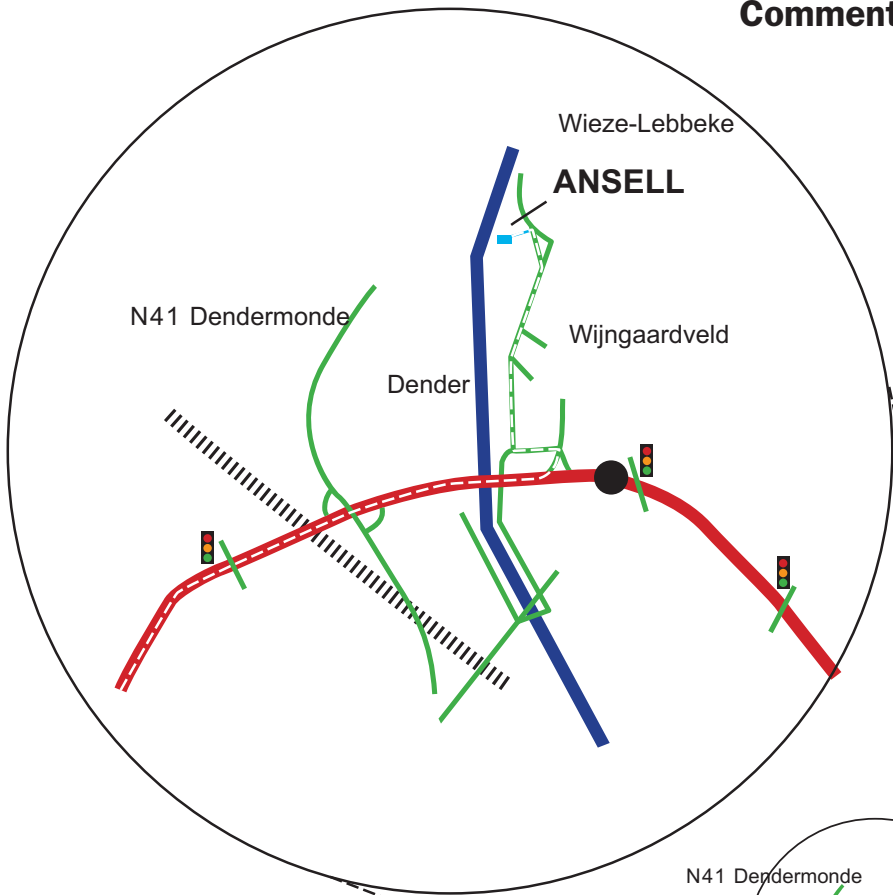

Comment se rendre à notre entrepôt?

Prenez la E40 Bruxelles-Gand
Quittez l'autoroute à la sortie Aalst
("uitrit 19").
Prenez la direction Dendermonde ainsi
que les panneaux "Wijngaardveld".
Passez 5 feux de signalisation.
Franchissez un pont.
Après le pont, prenez à gauche.
Au garage Mitsubishi, tournez encore
à gauche.
Après le carrefour en T, prenez à
droite.
Suivez la route sur +/- 1 km jusqu'à ce
que vous arriviez au panneau
"Universal Express" sur votre gauche.
Le siège Ansell se trouve à l'arrière
du complexe Universal Express.