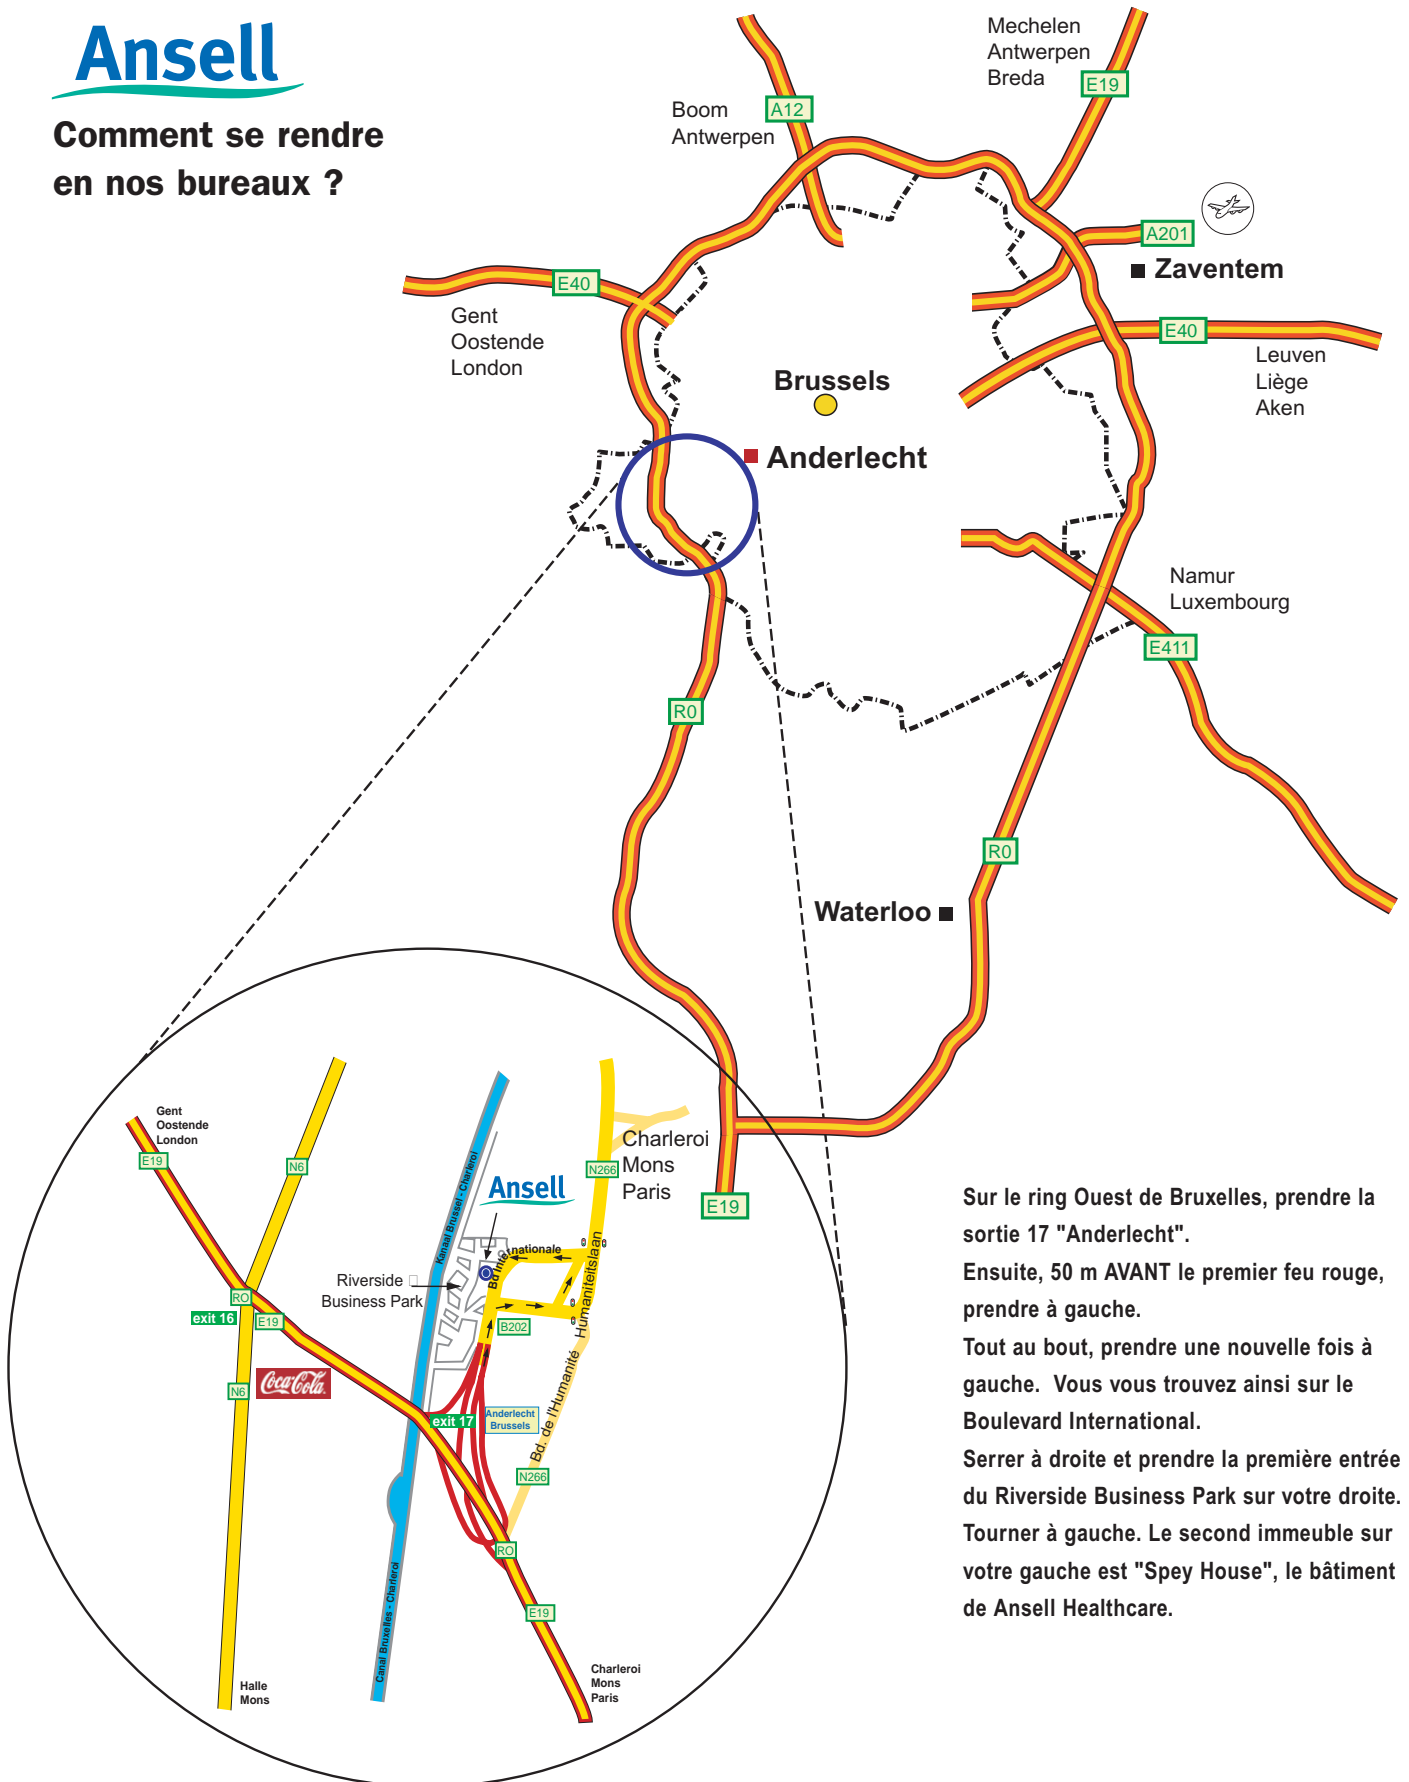

Comment se rendre en nos bureaux ?

Sur le ring Ouest de Bruxelles, prendre la sortie 17 "Anderlecht".
 Ensuite, 50 m AVANT le premier feu rouge, prendre à gauche.
 Tout au bout, prendre une nouvelle fois à gauche. Vous vous trouvez ainsi sur le Boulevard International.
 Serrer à droite et prendre la première entrée du Riverside Business Park sur votre droite.
 Tourner à gauche. Le second immeuble sur votre gauche est "Spey House", le bâtiment de Ansell Healthcare.